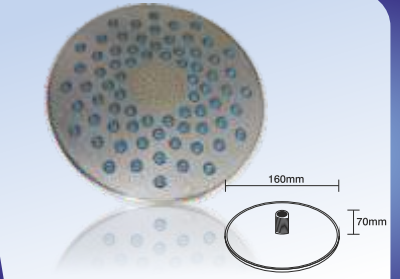

Gonca Tepe Duşu
Su Girişi 1/2

Gonca Head Shower
Water Inlet 1/2

JT1700112

Beyza Tepe Duşu
Su Girişi 1/2

Beyza Head Shower
Water Inlet 1/2

JT1701112

Güneş Tepe Duşu
Su Girişi 1/2

Güneş Head Shower
Water Inlet 1/2