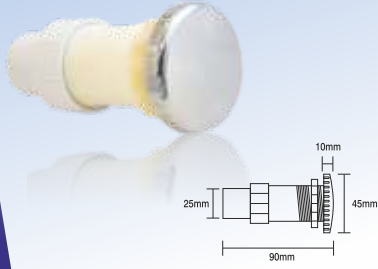

Damla Hava Ayarı
Su Girişi 32 mm

Damla Air Controller
Water Inlet 32 mm

JP2100132