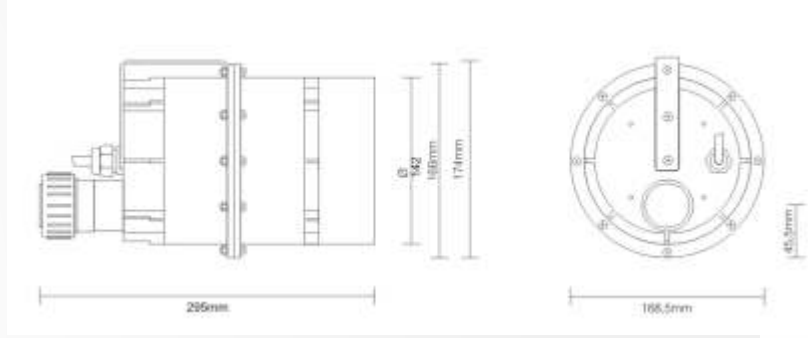

Blover Blower

BLOVER / Blower

Ürün Karakteristik | Product Characteristics

Model	Volt	Kw	Hp	Dönme Hızı Rotating Speed	Rüzgar Hızı Wind Speed	Ses Noise	İzolasyon Sınıfı Insulation Class	Toplam Ağırlık Gross Weight
AP330 V1	220v/50Hz/60Hz	0,35	0,5	23000 r/min	45 Km/h	80 dB	F	2,5 Kg
AP400E	220v/50Hz/60Hz	0,40	0,6	26000 r/min	55 Km/h	80 dB	F	2,5 Kg
AP750 V1	220v/50Hz/60Hz	0,75	1,0	30000 r/min	55 Km/h	80 dB	F	2,5 Kg
AP800E	220v/50Hz/60Hz	0,80	1,0	30000 r/min	55 Km/h	85 dB	F	2,5 Kg