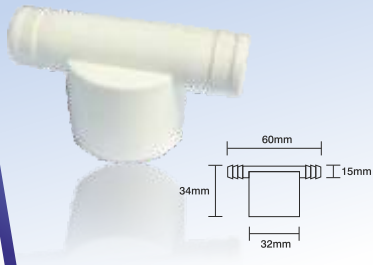

Hava Ayar Te
Ø 32x15 mm

Air Control Tee
Ø 32x15 mm

JP3000115