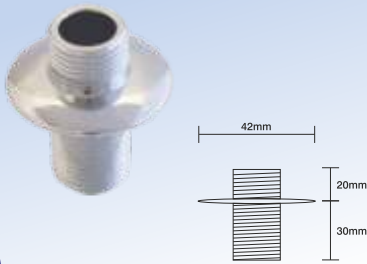

JT2400112

Duş Bağlantısı
Su Girişi 1/2

Shower Connector
Water Inlet 1/2

JT2410112

Düz Duş Bağlantısı
Su Girişi 1/2

Düz Shower Connector
Water Inlet 1/2

JT2500112

Oval Duş Bağlantısı
Su Girişi 1/2