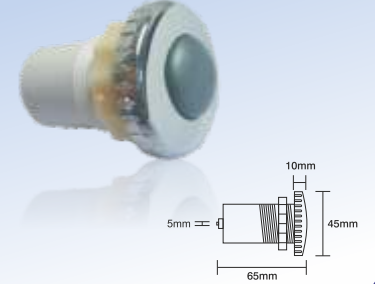

Gri Aç / Kapa
Hava Girişi 5 mm

Gray On / Off
Air Inlet 5 mm

JP2202132