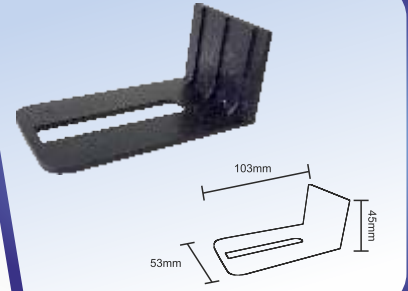

Panel Slider / White
KA2100112 M12
KA2100114 M14
Panel Slider / Black
KA2110112 M12
KA2110114 M14

Panel Kızağı
Beyaz
103x45x53 mm

KA2101112

Panel Kızağı
Siyah
103x45x53 mm

KA2111112

Panel Vida Kapak
Ø 13 mm