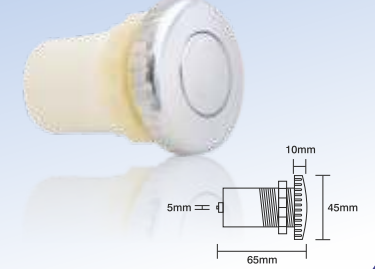

Damla Hava Ayarı
Su Girişi 32 mm

Damla Air Controller
Water Inlet 32 mm

JP2100132

Damla Aç / Kapa
Hava Girişi 5 mm

Damla On / Off
Air Inlet 5 mm

JP2200132

Beyaz Aç / Kapa
Hava Girişi 5 mm

White On / Off
Air Inlet 5 mm