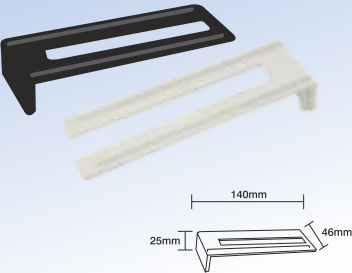

Panel Kızağı / Beyaz
KA2100112 M12
KA2100114 M14
Panel Kızağı / Siyah
KA2110112 M12
KA2110114 M14

Panel Slider / White
KA2100112 M12
KA2100114 M14
Panel Slider / Black
KA2110112 M12
KA2110114 M14