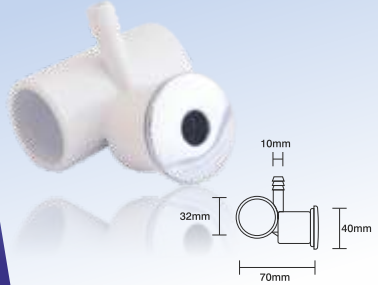

Yıldız Suction
Ø 50 mm

JP2400150

Venüs Sırt Jeti
Su Girişi 32 mm
Hava Girişi 10 mm

Venus Back Jet
Water Inlet 32 mm
Air Inlet 10 mm

JP2500132

Neptün Sırt Jeti
Su Girişi 32 mm
Hava Girişi 10 mm

Neptun Back Jet
Water Inlet 32 mm
Air Inlet 10 mm