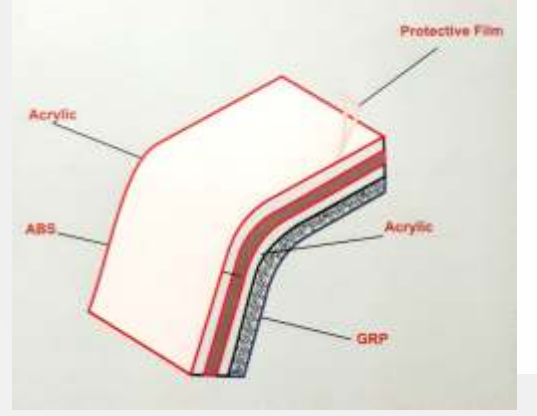

Akrilik Levha Acrylic Sheet

Her MUTCAN levha yüksek kaliteli hammaddelerden (DOW, BASF) üretilmiştir. Plakalar 3 ve 5 kat laminasyon edilebilir. Akrilik üst yüzeyler için pürüzsüz ve parlak bir görünüş sağlar. ABS plakanın elastik ve darbelere karşı dayanımı için uygulanır. Alt kat akrilik elyaf polyester reçinenin akrilik ile birleşimini temin eder.

Ne İçerir ?

What is Inside ?

Each MUTCAN sheet is made of highest quality (DOW, BASF) raw material. The sheets are made in 3 layers or 5 layers: Acrylic (PMMA) for glossy and smooth top finish, ABS for resistance and elasticity and one more bottom layer of Acrylic (PMMA) for good adhesion with GRP by our customer.

MUTCAN AKRİLİK PLAKA (PMMA ABS PMMA)

- Parlak bir yüzey (akrilik)
- Pürüzsüz yüzey
- Antibac (hijyenik yüzey)
- Sıcak bir dokunuş
- Üstün kimyasal direnç
- Yüksek darbe dayanımı
- Daha fazla tasarım özgürlüğü
- Düşük özgül ağırlığı
- Dar kalınlık toleransları
- Sihhi renkler standart
- Geri dönüşümlü
- Tamir edilebilir