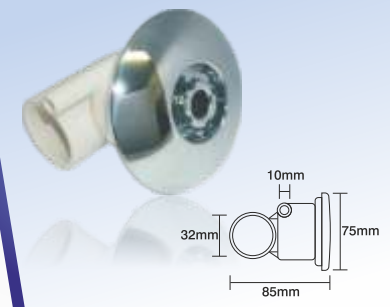

Çağlacan Small Jet
Water Inlet 32 mm
Air Inlet 10 mm

JP1000410

Manuel Hava Ayarlı
Aç / Kapa
Su Girişi 32 mm
Hava Girişi 5 mm