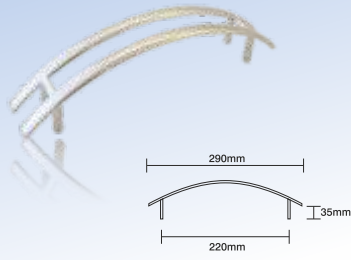

Can Raf Korkuluğu
22 cm

Can Shelf Barrier
22 cm

JT2300122

Can Raf Korkuluğu
29 cm

Can Shelf Barrier
29 cm

JT2300129

Duş Bağlantısı
Su Girişi 1/2

Shower Connector
Water Inlet 1/2