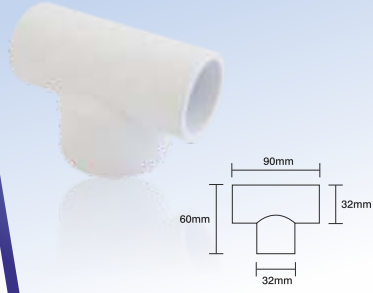

Te Parça
Ø 32 mm

Tee Pieces
Ø 32 mm

JP2900132