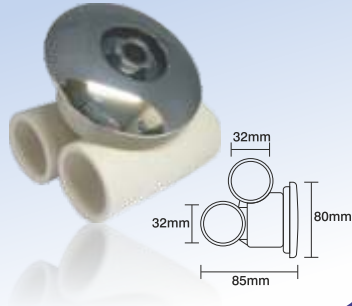

JS0601432

Doğa Jet
Su Girişi 32 mm
Hava Girişi 32 mm

Doğa Jet
Water Inlet 32 mm
Air Inlet 32 mm

JP1000132

Damla Jet
Su Girişi 32 mm
Hava Girişi 32 mm

Damla Jet
Water Inlet 32 mm
Air Inlet 32 mm

JP1000232

Çağla Büyük Jet
Su Girişi 32 mm
Hava Girişi 32 mm

Çağla Big Jet
Water Inlet 32 mm
Air Inlet 32 mm

JP1000332

Çağla Küçük Jet
Su Girişi 32 mm
Hava Girişi 32 mm

Çağla Small Jet
Water Inlet 32 mm
Air Inlet 32 mm

JP1000432

Doğacan Jet
Su Girişi 32 mm
Hava Girişi 10 mm