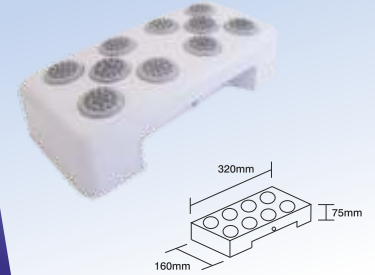

JT3000112

Ayak Masajı
Su Girişi 1/2

Foot Massage
Water Inlet 1/2