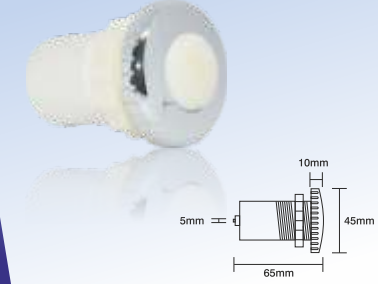

Beyaz Aç / Kapa
Hava Girişi 5 mm

White On / Off
Air Inlet 5 mm

JP2201132