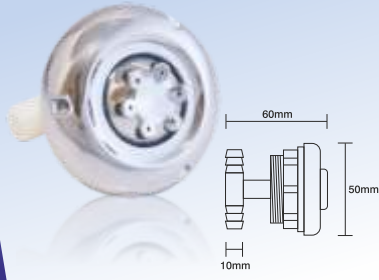

JT1000110

Kanarya Küçük Duş Jeti
Su Girişi 10 mm

Kanarya Small Shower Jet
Water Inlet 10 mm

JT1200110

Kanarya Duş Jeti
Su Girişi 10 mm

Kanarya Shower Jet
Water Inlet 10 mm

JT1300110

Lale Oynar Tepe Duşu
Su Girişi 1/2