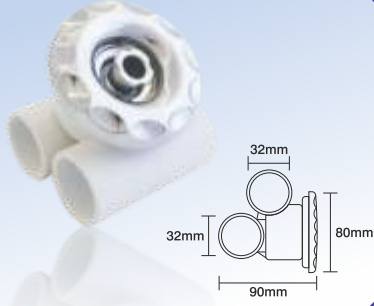

JS0601432

Doğa Jet
Su Girişi 32 mm
Hava Girişi 32 mm

Doğa Jet
Water Inlet 32 mm
Air Inlet 32 mm

JP1000132

Damla Jet
Su Girişi 32 mm
Hava Girişi 32 mm

Damla Jet
Water Inlet 32 mm
Air Inlet 32 mm

JP1000232

Çağla Büyük Jet
Su Girişi 32 mm
Hava Girişi 32 mm