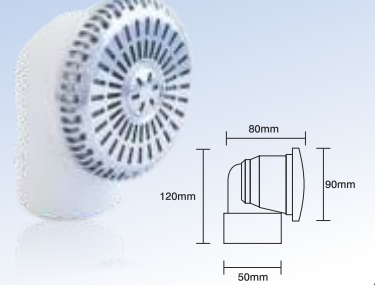

Yıldız Suction
Ø 50 mm

JP2400150

Venüs Sırt Jeti
Su Girişi 32 mm
Hava Girişi 10 mm

Venus Back Jet
Water Inlet 32 mm
Air Inlet 10 mm

JP2500132

Neptün Sırt Jeti
Su Girişi 32 mm
Hava Girişi 10 mm

Neptun Back Jet
Water Inlet 32 mm
Air Inlet 10 mm