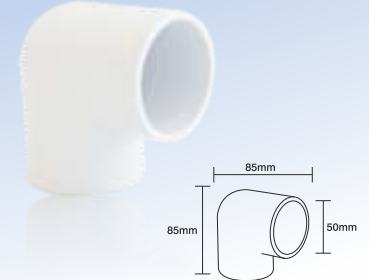

Dirsek
Ø 32 mm

Elbow
Ø 32 mm

JP3900132

Dirsek
Ø 50 mm

Elbow
Ø 50 mm

JP3900150

Kör Tapa
Ø 8x11x6 mm
Ø 40x15x32 mm

End Plug
Ø 8x11x6 mm
Ø 40x15x32 mm