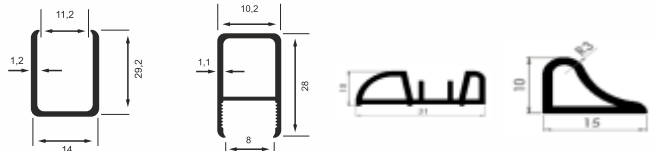

KABİN PROFİLLERİ ve FİTİL AKSESUARLARI

FİTİL LİSTESİ

PROFİL LİSTESİ

MTCK-014 MC 35-6 MM MANYETİK MTCK-015 MC 180/6-10 MM MANYETİK MTCK-016 MCY 180*6 MM MANYETİK MTCK-017 DC-63*17 MM YAN SULUK

MTCK-018 DC-63*22 MM YAN SULUK MTCK-019 DCPM-062 ALT SULUK MTCK-059 DC-62*15 PİVOT KAPI ALT SULUK MTCK-013 PASLANMAZ KUTU PROFİL 30*10 MM