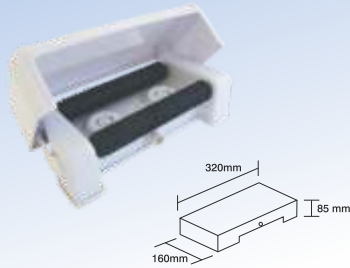

Compact Accessories

JT2800110

El Duşu Askısı

Hand Shower Hook

JT2900110

Ayak Masajı Kapaklı
Su Girişi 1/2

Foot Massage Cap
Water Inlet 1/2

JT3000112