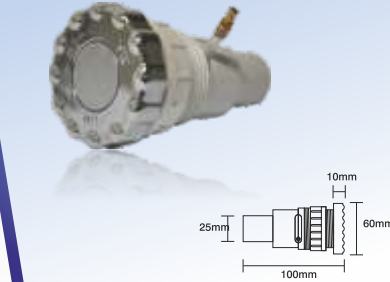

Doğa Air
Adjustable On / Off
Water Inlet 32 mm
Air Inlet 5 mm

JP2011132