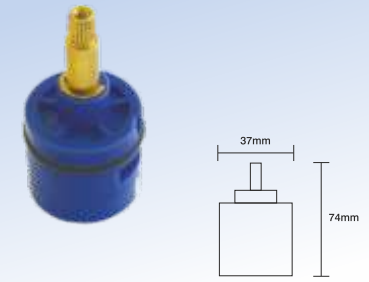

Nova Bathtub Mixer
Water Inlet 1/2
Diverter 2

AB50010212

Aç Kapa Kartuş

On Of Cartridge

JT3100112

Yönlendirici Kartuş

Diverter Cartridge

JT3110112