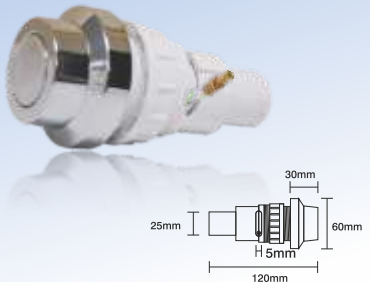

Çağlacan Big Jet
Water Inlet 32 mm
Air Inlet 10 mm

JP1000310

Çağlacan Küçük Jet
Su Girişi 32 mm
Hava Girişi 10 mm

Çağlacan Small Jet
Water Inlet 32 mm
Air Inlet 10 mm

JP1000410

Manuel Hava Ayarlı
Aç / Kapa
Su Girişi 32 mm
Hava Girişi 5 mm