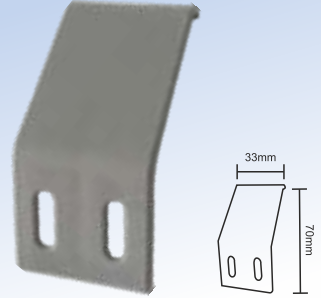

PLS Panel Maşası
28x60 mm

Panel Holders
28x60 mm

MC500402

PLS Panel Maşası
33x70 mm

Panel Holders
33x70 mm

MC500403

PVC Hortum
Ø3x5 mm

PCV Hoses
Ø 3x5 mm