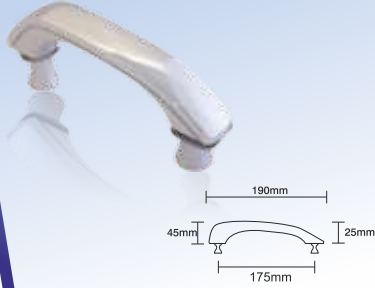

Kompakt Kol
Compact Handle