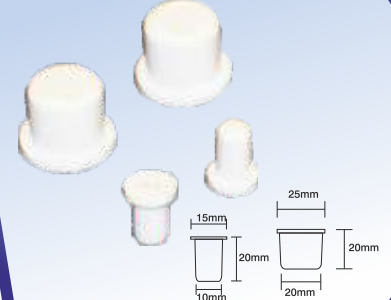

Kör Tapa
Ø 25x20x20 mm
Ø 15x20x10 mm

End Plug
Ø 25x20x20 mm
Ø 15x20x10 mm

JP4000120
JP4000110