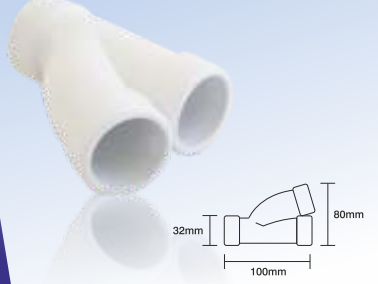

Yıldız Suction
Ø 50 mm

JP2400150

Venüs Sırt Jeti
Su Girişi 32 mm
Hava Girişi 10 mm

Venus Back Jet
Water Inlet 32 mm
Air Inlet 10 mm

JP2500132

Neptün Sırt Jeti
Su Girişi 32 mm
Hava Girişi 10 mm

Neptun Back Jet
Water Inlet 32 mm
Air Inlet 10 mm

JP2600132

Ye
Ø 32x32x32 mm

Yee
Ø 32x32x32 mm

JP2700132

Manifold
Su Girişi 32 mm
Hava Girişi 10 mm

Manifold
Water Inlet 32 mm
Air Inlet 10 mm

JP2800132

Te Parça
Ø 32 mm