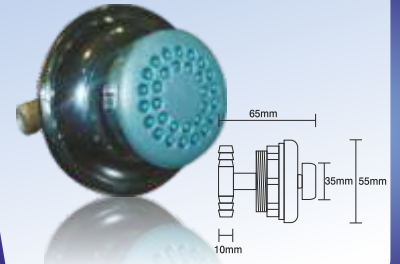

JT1000110

Kanarya Küçük Duş Jeti
Su Girişi 10 mm

Kanarya Small Shower Jet
Water Inlet 10 mm

JT1200110

Kanarya Duş Jeti
Su Girişi 10 mm

Kanarya Shower Jet
Water Inlet 10 mm

JT1300110

Lale Oynar Tepe Duşu
Su Girişi 1/2