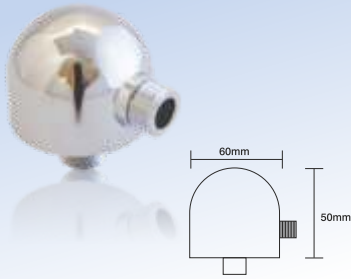

Can Raf Korkuluğu
22 cm

Can Shelf Barrier
22 cm

JT2300122

Can Raf Korkuluğu
29 cm

Can Shelf Barrier
29 cm

JT2300129

Duş Bağlantısı
Su Girişi 1/2

Shower Connector
Water Inlet 1/2