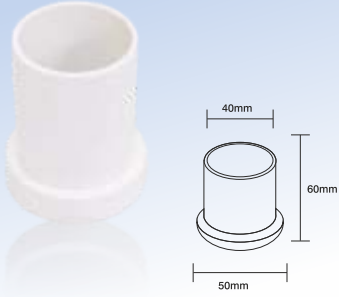

Reducer
Ø 32 mm

JP4200132

Düşürücü
Ø 50 mm

Reducer
Ø 50 mm

JP4200152

PLS Panel Maşası
36x60 mm

PLS Panel Holders
36x60 mm

MC500401

PLS Panel Maşası
28x60 mm

Panel Holders
28x60 mm

MC500402

PLS Panel Maşası
33x70 mm

Panel Holders
33x70 mm

MC500403

PVC Hortum
Ø3x5 mm

PCV Hoses
Ø 3x5 mm