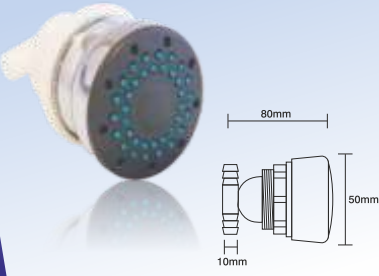

JT1000110

Kanarya Küçük Duş Jeti
Su Girişi 10 mm

Kanarya Small Shower Jet
Water Inlet 10 mm

JT1200110

Kanarya Duş Jeti
Su Girişi 10 mm

Kanarya Shower Jet
Water Inlet 10 mm

JT1300110

Lale Oynar Tepe Duşu
Su Girişi 1/2