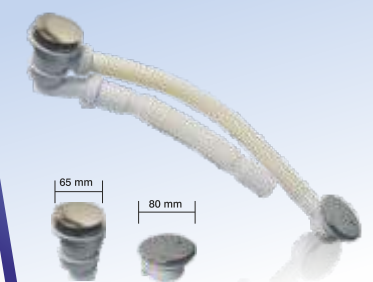

Ayak Basmalı Tahliye Küvet Sifonu
Ø 65 mm Sifon Çap
Ø 40 mm Sifon Çıkış
Ø 80 mm Sifon Çıkış
Pressmatic With leg Syphon
Ø 65 mm Diameter Drainer
Ø 40 mm Water Exit
Ø 80 mm Water Exit

JP3301132