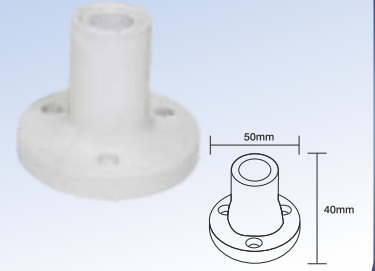

KA1810112

KA1900112
Küvet Ayak
Siyah
M12 x43 mm

KA1910112
Küvet Ayak
Siyah
M12 x53 mm

Küvet Tavan Ayak
M12x40 mm

Bathtub Ceiling Leg
M12x40 mm

KA2000112

Panel Kızağı / Beyaz
KA2100112 M12
KA2100114 M14
Panel Kızağı / Siyah
KA2110112 M12
KA2110114 M14