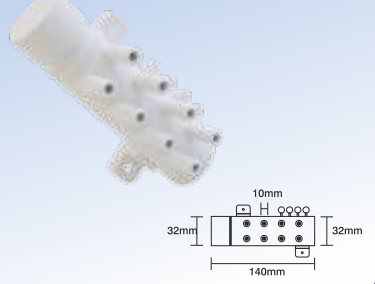

JP2600132

Ye
Ø 32x32x32 mm

Yee
Ø 32x32x32 mm

JP2700132

Manifold
Su Girişi 32 mm
Hava Girişi 10 mm

Manifold
Water Inlet 32 mm
Air Inlet 10 mm

JP2800132

Te Parça
Ø 32 mm