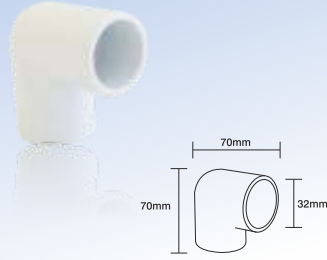

Dirsek
Ø 32 mm

Elbow
Ø 32 mm

JP3900132

Dirsek
Ø 50 mm

Elbow
Ø 50 mm

JP3900150

Kör Tapa
Ø 8x11x6 mm
Ø 40x15x32 mm

End Plug
Ø 8x11x6 mm
Ø 40x15x32 mm