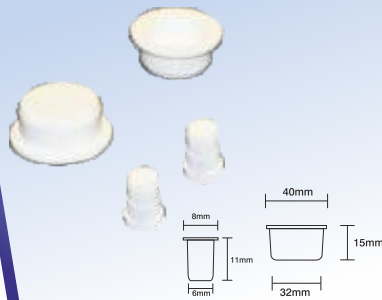

Kör Tapa
Ø 8x11x6 mm
Ø 40x15x32 mm

End Plug
Ø 8x11x6 mm
Ø 40x15x32 mm

JP4000106
JP4000132