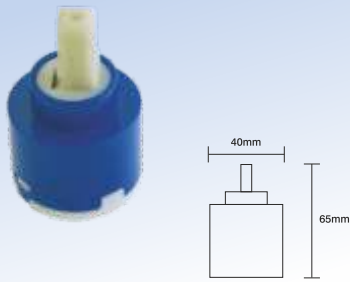

Nova Bathtub Mixer
Water Inlet 1/2
Diverter 2

AB50010212

Aç Kapa Kartuş

On Of Cartridge

JT3100112

Yönlendirici Kartuş

Diverter Cartridge

JT3110112