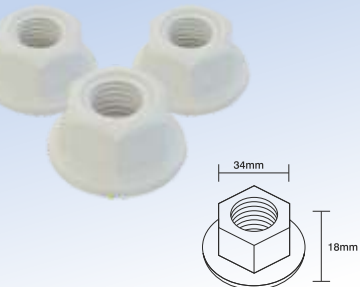

Panel Screw Cap
Ø 13 mm

KA2200101

Küvet Saplama
Üst Tapası M12

Bathtub Upper
End Plugs M12

KA2300212

Beyaz (White)
Plastik Somun
KA2400112 M12
KA2400114 M14
KA2400116 M16

Siyah (Black)
Plastic Nut
KA2400112 M12
KA2400114 M14
KA2400116 M16