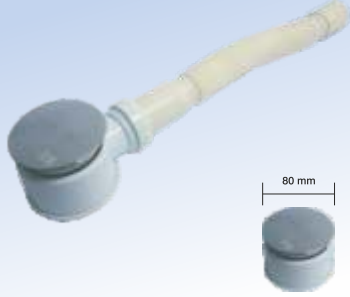

Flat
Duş Sifonu Küçük
Ø 80 mm Sifon Çap
Ø 40 mm Su Çıkışı

Flat Floor Drainer
Ø 80 mm Diameter Drainer
Ø 40 mm Water Exit

JP3401132