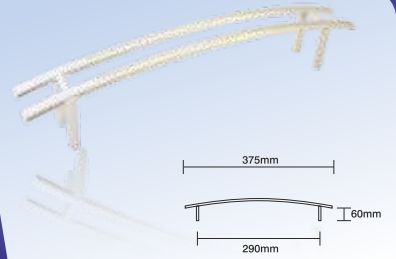

Can Raf Korkuluğu
22 cm

Can Shelf Barrier
22 cm

JT2300122

Can Raf Korkuluğu
29 cm

Can Shelf Barrier
29 cm

JT2300129

Duş Bağlantısı
Su Girişi 1/2

Shower Connector
Water Inlet 1/2