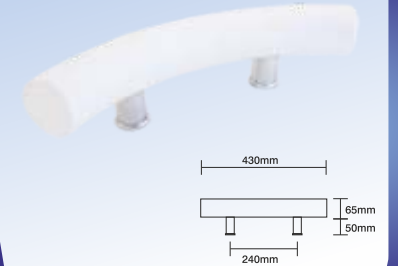

Küvet Yastığı

YS1300110 Beyaz
YS1300210 Siyah
YS1300310 Gri

Bathtub Pillow

YS1300110 White
YS1300210 Black
YS1300310 Gray

Küvet Yastığı

YS1400110 Beyaz
YS1400210 Siyah
YS1400310 Gri

Bathtub Pillow

YS1400110 White
YS1400210 Black
YS1400310 Gray